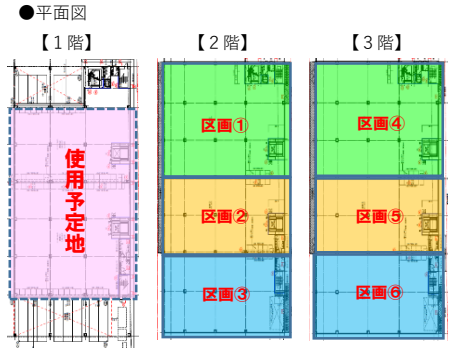

新倉庫に関するご相談は…
 沖縄西濃運輸株式会社 本社 営業本部
 TEL：098-898-8804
 FAX：098-898-8016
 【営業本部】 担当：後真地（ついまじ）

●新倉庫概要

	1階	2階	3階
床面積	2,379.81㎡ 828.79坪	3,375.00㎡ 1020.94坪	3,375.00㎡ 1020.94坪
床荷重	2.0 t/㎡	2.0 t/㎡	2.0 t/㎡
有効高さ	5.2M	6.0M	6.0M

●区画毎面積

1階	2階・3階	面積
使用予定地	区画 ①・④	1333.24㎡
		403.3坪
	区画 ②・⑤	877.30㎡
		265.4坪
	区画 ③・⑥	944.72㎡
		285.8坪

- 【主要設備】
 垂直搬送機（2台） 昇降機（2台：貨物用・人乗用）
 ドックレバラー（2台）
 空調設備 セキュリティ設備 社員休憩室
 【車両・接岸バース】
 北側：中型車（6台） 南側：大型車（8台）