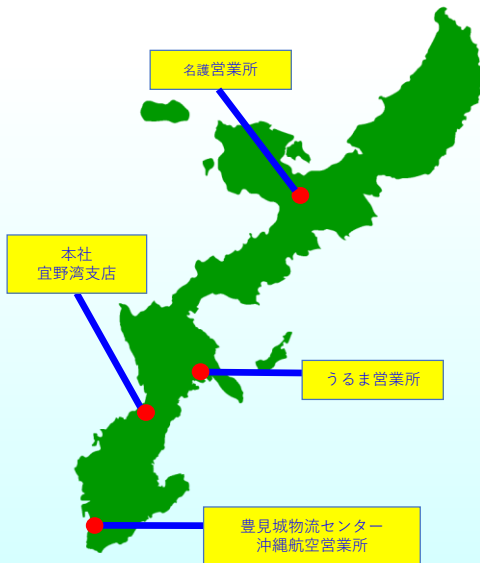

豊見城物流センター 新倉庫のご案内

沖縄西濃運輸株式会社 豊見城物流センター

SEINO 沖縄西濃運輸株式会社 新倉庫

豊見城市与根・名嘉地IC近くに2022年12月完成！

営業開始：2023年1月

高速道路・空港・那覇港へ！ 本島全域へのアクセスに便利な立地！

【所在地】沖縄県豊見城市与根50番71

物流の高度化を図り、付加価値の高いサービス提供！

沖縄西濃運輸のこれまでの物流経験を活かした物流サービス、西濃運輸のネットワークを活かした輸送体制。依頼を請けたお客様の商品を入荷・保管・配送（沖縄本島・離島）まで、物流の全業務を沖縄西濃運輸による『一貫輸送』サービスで対応致します。

沖縄西濃運輸・一貫輸送の流れ

物流の全ての工程を沖縄西濃運輸にて行う『一貫輸送の確立』が可能です

- 【POINT】
- 一貫輸送による輸送コスト削減、リードタイム短縮、輸送サービス面の安全性向上
 - 全て一業者での輸送の為、貨物状況の透明化（貨物の現在地。明確な配達日の把握）