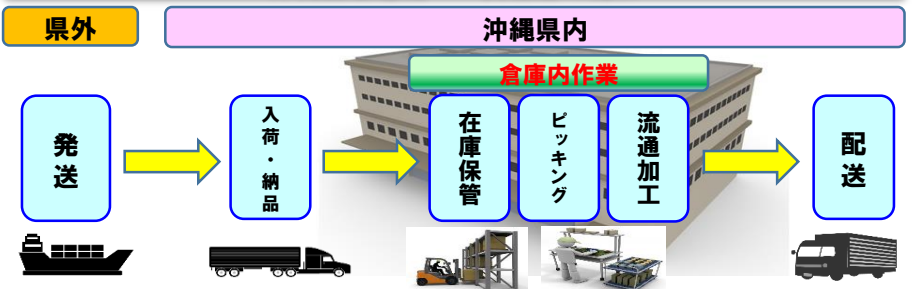

豊見城物流センター 新倉庫のご案内

沖縄西濃運輸株式会社 豊見城物流センター

SEINO 沖縄西濃運輸株式会社 新倉庫

豊見城市与根・名嘉地IC近くに2022年12月完成！

営業開始：2023年1月

高速道路・空港・那覇港へ！ 本島全域へのアクセスに便利な立地！

【所在地】沖縄県豊見城市与根50番71

物流の高度化を図り、付加価値の高いサービス提供！

沖縄西濃運輸のこれまでの物流経験を活かした物流サービス、西濃運輸のネットワークを活かした輸送体制。依頼を請けたお客様の商品を入荷・保管・配送（沖縄本島・離島）まで、物流の全業務を沖縄西濃運輸による『一貫輸送』サービスで対応致します。

沖縄西濃運輸・一貫輸送の流れ

物流の全ての工程を沖縄西濃運輸にて行う『一貫輸送の確立』が可能です

- 【POINT】
- 一貫輸送による輸送コスト削減、リードタイム短縮、輸送サービス面の安全性向上
 - 全て一業者での輸送の為、貨物状況の透明化（貨物の現在地。明確な配達日の把握）