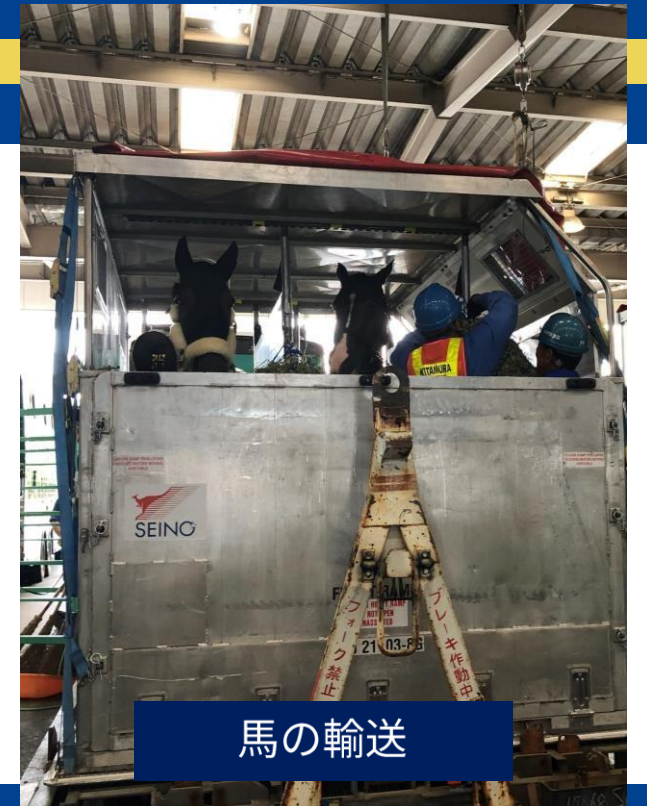

事例

全国巡回展示会・ 大型イベント輸送

全国各地での開催に合わせて展示品・搬送資材の
保管や輸送手配を実施。

対応内容

- ・ 展示品、搬送資材、展示什器などを全国各地の会場へ一括輸送・保管対応
- ・ 会場ごとの特性や展示内容に応じ、丁寧かつ慎重な積込・積下ろし作業を実施。
- ・ 美術品や特殊輸送に特化したグループ会社と連携し、高度な専門性が求められる輸送にも柔軟に対応。

全国巡回展示会
展示品輸送

神戸パラ陸上
レーシング車椅子輸送

馬の輸送