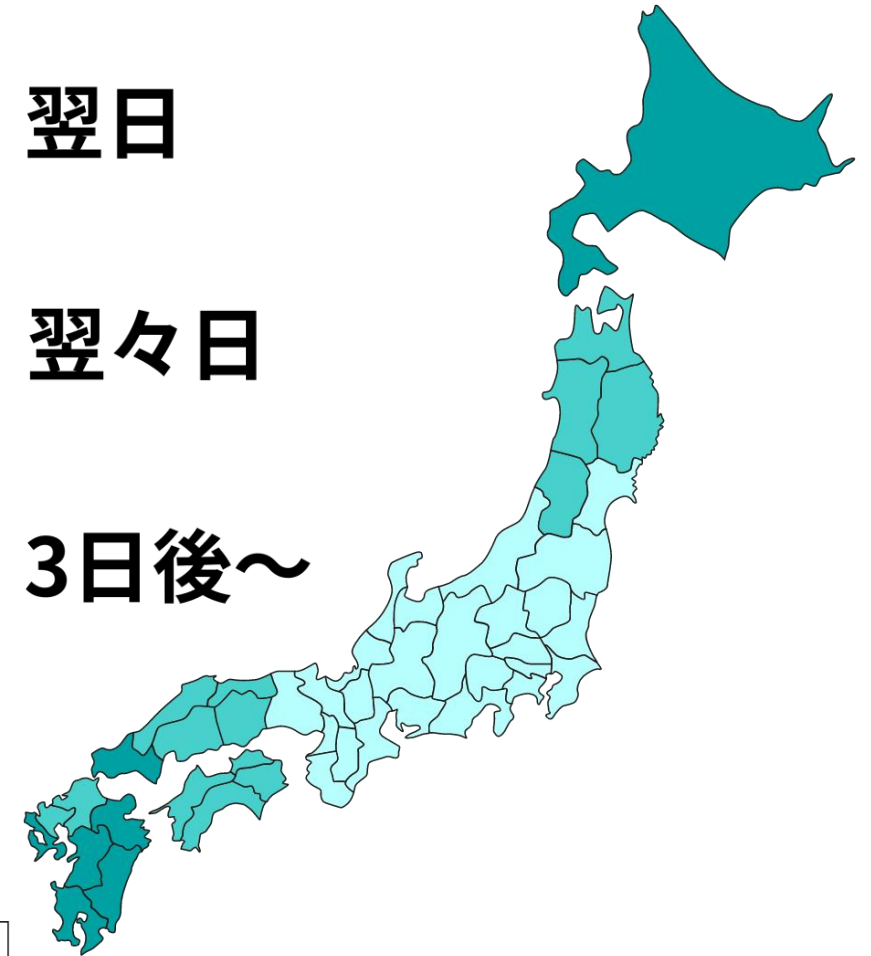

倉庫外観

平面図

4F

5F

全国配送をカバーする物流拠点

配達リードタイム目安

翌日配達可能エリア

- 東北 : 宮城県 (仙台市など)、山形県 (山形市など)、福島県 (福島市など)
関東 : 全域
北陸 : 全域
中部 : 全域
関西 : 滋賀県、京都府、大阪府、奈良県、和歌山県 (和歌山市など)
兵庫県 (神戸市、姫路市など)

翌々日配達可能エリア

- 北海道 : 札幌市、小樽市、石狩市など
東北 : 青森県、秋田県、岩手県全域
山形県、宮城県、福島県の上記以外の地域
関西 : 和歌山県、兵庫県の上記以外の地域
四国 : 全域
山陽 : 岡山県、広島県、鳥取県、島根県
九州 : 福岡県、佐賀県

3日~4日後配達可能エリア

- 北海道 : 上記以外の地域
山陽 : 山口県
九州 : 上記以外の地域

翌日

翌々日

3日後~

※山間部や離島など、一部例外地域がございます。詳細についてはお問い合わせください。