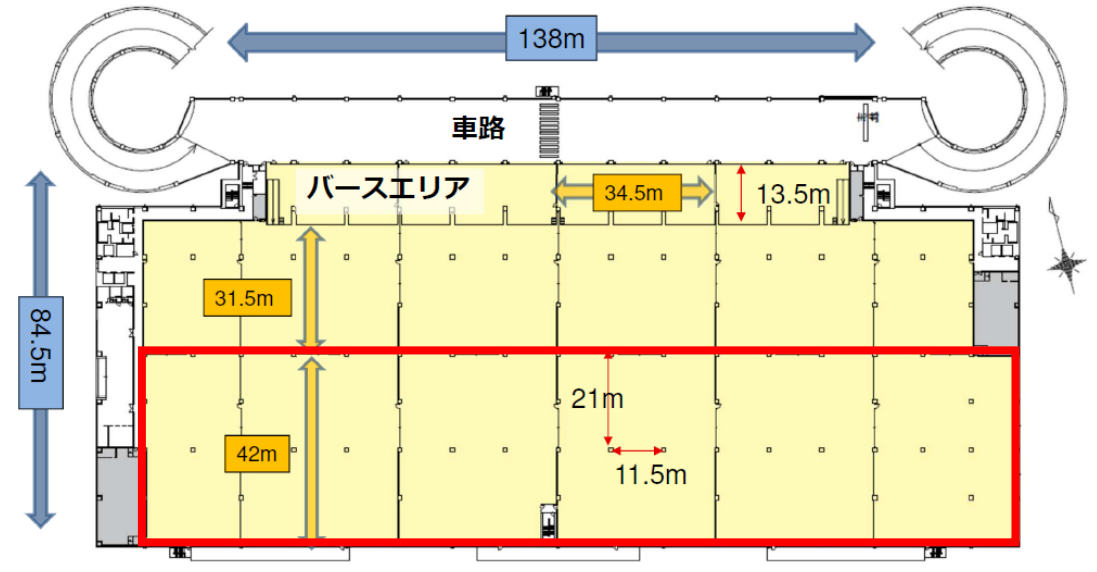

倉庫外観

平面図

4F

5F

全国配送をカバーする物流拠点

配達リードタイム目安

翌日配達可能エリア

- 東北 : 宮城県 (仙台市など)、山形県 (山形市など)、福島県 (福島市など)
関東 : 全域
北陸 : 全域
中部 : 全域
関西 : 滋賀県、京都府、大阪府、奈良県、和歌山県 (和歌山市など)
兵庫県 (神戸市、姫路市など)