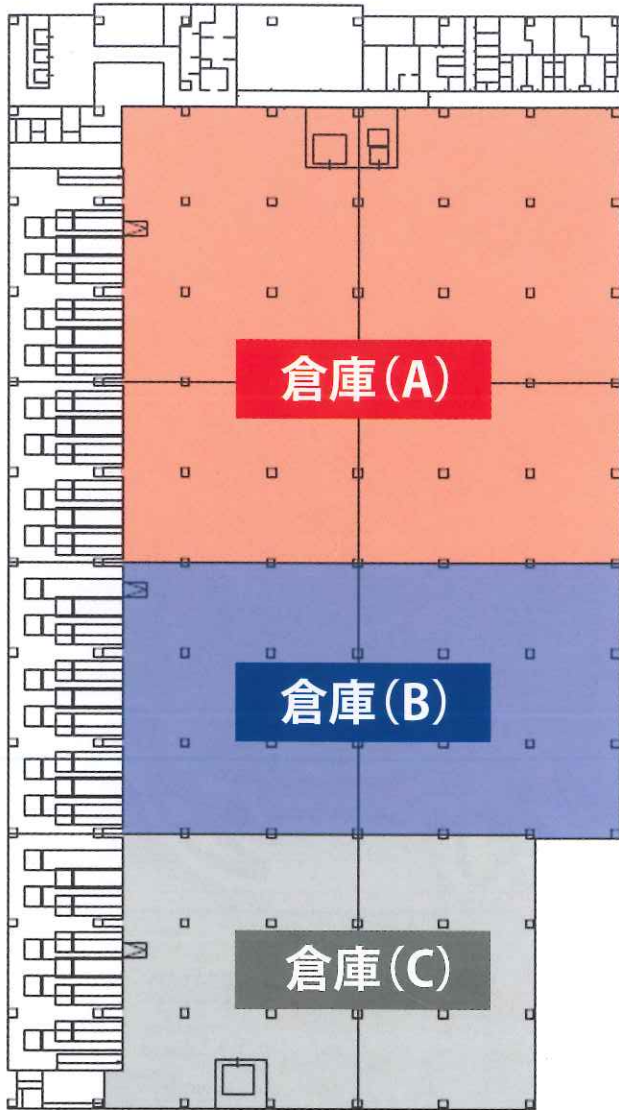

西濃運輸 **新松戸支店** 物流倉庫 合計2221坪の倉庫併設

2023年

7/24
(月)

リニューアルオープン

アクセス便利、機能も充実

- 都内から60分圏内
常磐自動車道「流山IC」からも2Kmの好立地
- 全国へ輸送可能なターミナル拠点併設で
ロジ・トランス機能(倉庫+輸送)の提案が可能
- 流山市は住みやすい街ランキング上位で
雇用についても優位性があります。

営業区域が変わります。

| | |
|------|--|
| 松戸支店 | 松戸市 三郷市 |
| 柏支店 | 柏市 白井市 我孫子市 流山市 取手市 つくばみらい市 守谷市 北相馬郡利根町 |

| | |
|------|---|
| 松戸支店 | 松戸市 三郷市 流山市 |
| 柏支店 | 柏市 白井市 我孫子市 取手市 つくばみらい市 守谷市 北相馬郡利根町 |

お問い合わせは

西濃運輸

■西濃運輸松戸支店
千葉県流山市北字赤坂 204 番 1
TEL 番号：04-7156-2152
FAX 番号：04-7156-2159

SEINO LIMIT

倉庫A 1,095.84坪

倉庫B 611.23坪

倉庫C 514.32坪

【フレキシブルな区画提案】

西濃運輸が運営することにより
大型マルチテント型倉庫では
難しい区画単位で利用が可能

施設設備

- 大型シーリングファン
- 高断熱素材
- 売店
- カフェ・ラウンジ
- 食堂
- 最寄り駅から無料直通バス
- ターミナル駅から専用直通バスを運行
- 豊富な駐車場
- 免震構造
- バックアップ電源
- 井戸水利用

Logistics X Transportation