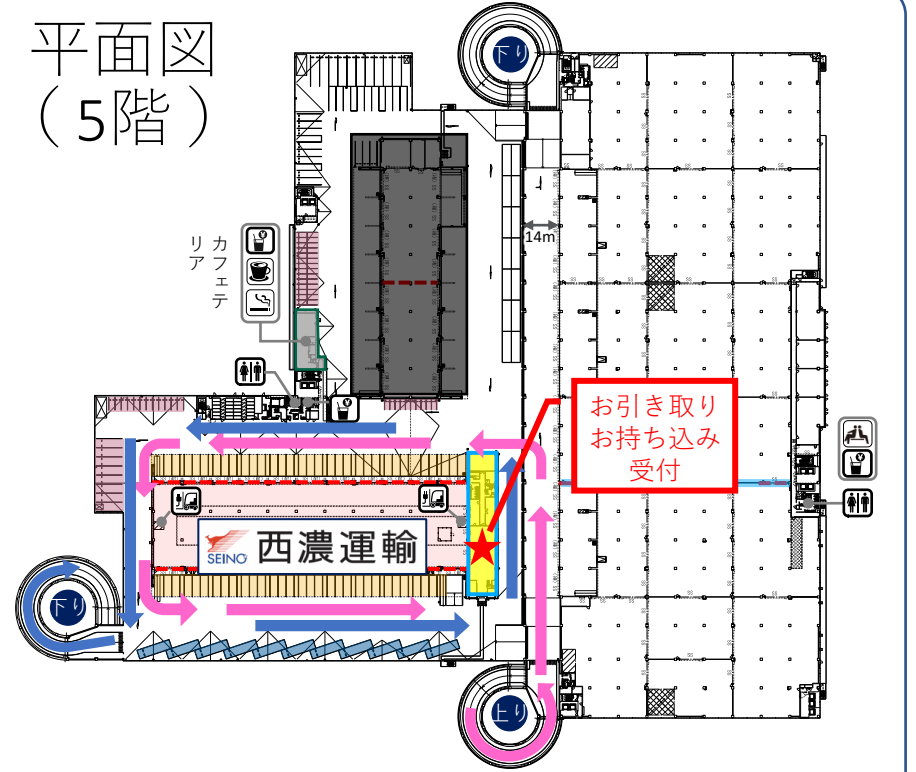

相模原支店構内図

相模原支店の荷捌場までの経路をお客様にご案内致します。

→ 入場ルート
← 退場ルート

平面図 (5階)

- | | | |
|------------|---------|--------------|
| 荷受事務所 | シアターライン | ドックバレー |
| トラック待機場 | 乗用車駐車場 | フォークリフト充電エリア |
| トイレ | 喫煙所 | 自販機コーナー |
| リフレッシュコーナー | カフェテリア | セキュリティライン |