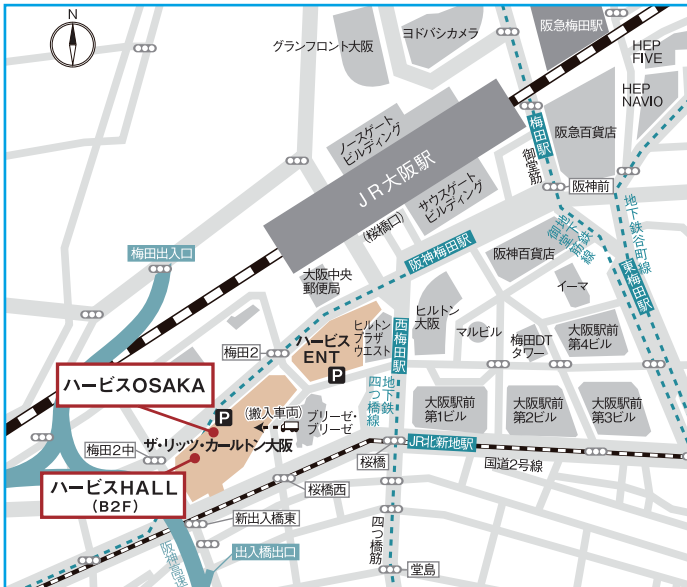

※昨年度の参加実績のため、今年度に必ず参加されるとは限りません。
また、今年度に参加する新たな企業もございます。

開催日時・会場

大阪開催

第4回物流業界研究セミナー大阪

日時 令和4年1月15日(土)
10:00 ~ 16:30

会場 **ハービスHALL B2F**

〒530-0001
大阪府大阪市北区梅田2-5-25
ハービスOSAKA B2F

- 阪神梅田駅(西改札)より徒歩6分
- 地下鉄四つ橋線西梅田駅(北改札)より徒歩6分
- JR大阪駅(桜橋口)より徒歩7分
- JR東西線北新地駅(西改札)より徒歩10分
- 地下鉄御堂筋線梅田駅(南改札)より徒歩10分
- 地下鉄谷町線東梅田駅(北改札)より徒歩10分
- 阪急梅田駅より徒歩15分

東京開催

第8回物流業界研究セミナー東京

日時 令和4年2月5日(土)
10:00 ~ 16:30

会場 **東京都立産業貿易センター
浜松町館 3F**

〒105-0022
東京都港区海岸1-7-1 産業貿易センター 3F

- JR浜松町駅(北口)から約350m 徒歩5分
- 東京モノレール浜松町駅(北口)から約350m 徒歩5分
- ゆりかもめ(新交通)竹芝駅から約100m 徒歩2分
- 都営浅草線(地下鉄)大門駅から約450m 徒歩7分
- 都営大江戸線(地下鉄)大門駅から約450m 徒歩7分