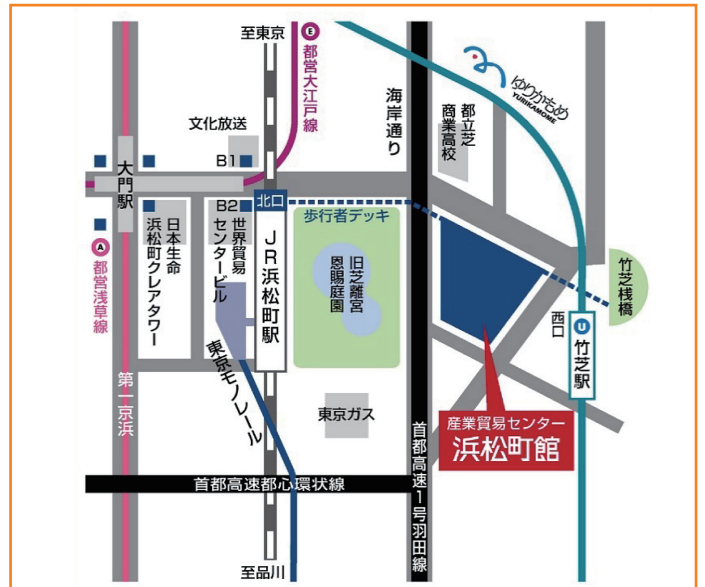

服装：自由

持ち物：①学生証 ②筆記用具 ③メモ帳 ④その他各自必要なもの

昨年度の参加企業一覧

F-LINE | ケイヒン | 鴻池運輸 | 佐川急便 | 佐川グローバルロジスティクス | 山九 | 商船三井
鈴与 | 西濃運輸 | セイノースーパーエクスプレス | センコー | 第一貨物 | 東陽倉庫 | 東洋埠頭
トナミ運輸 | 日陸 | ニチレイロジグループ本社 | 日新 | 日通商事 | 日鉄物流 | 日本貨物鉄道
日本梱包運輸倉庫 | 日本通運 | 日本自動車ターミナル | 日本郵船 | 日本ロジテム | 日立物流
福山通運 | 丸運 | 丸全昭和運輸 | 三菱倉庫 | 安田倉庫 | ヤマタネ | ユーピーアール

※昨年度の参加実績のため、今年度に必ず参加されるとは限りません。
また、今年度に参加する新たな企業もございます。

開催日時・会場

大阪開催

第4回物流業界研究セミナー大阪

日時 令和4年1月15日(土)
10:00 ~ 16:30

会場 **ハービスHALL B2F**

〒530-0001
大阪府大阪市北区梅田2-5-25
ハービスOSAKA B2F

- 阪神梅田駅(西改札)より徒歩6分
- 地下鉄四つ橋線西梅田駅(北改札)より徒歩6分
- JR大阪駅(桜橋口)より徒歩7分
- JR東西線北新地駅(西改札)より徒歩10分
- 地下鉄御堂筋線梅田駅(南改札)より徒歩10分
- 地下鉄谷町線東梅田駅(北改札)より徒歩10分
- 阪急梅田駅より徒歩15分

東京開催

第8回物流業界研究セミナー東京

日時 令和4年2月5日(土)
10:00 ~ 16:30

会場 **東京都立産業貿易センター
浜松町館 3F**

〒105-0022
東京都港区海岸1-7-1 産業貿易センター 3F

- JR浜松町駅(北口)から約350m 徒歩5分
- 東京モノレール浜松町駅(北口)から約350m 徒歩5分
- ゆりかもめ(新交通)竹芝駅から約100m 徒歩2分
- 都営浅草線(地下鉄)大門駅から約450m 徒歩7分
- 都営大江戸線(地下鉄)大門駅から約450m 徒歩7分