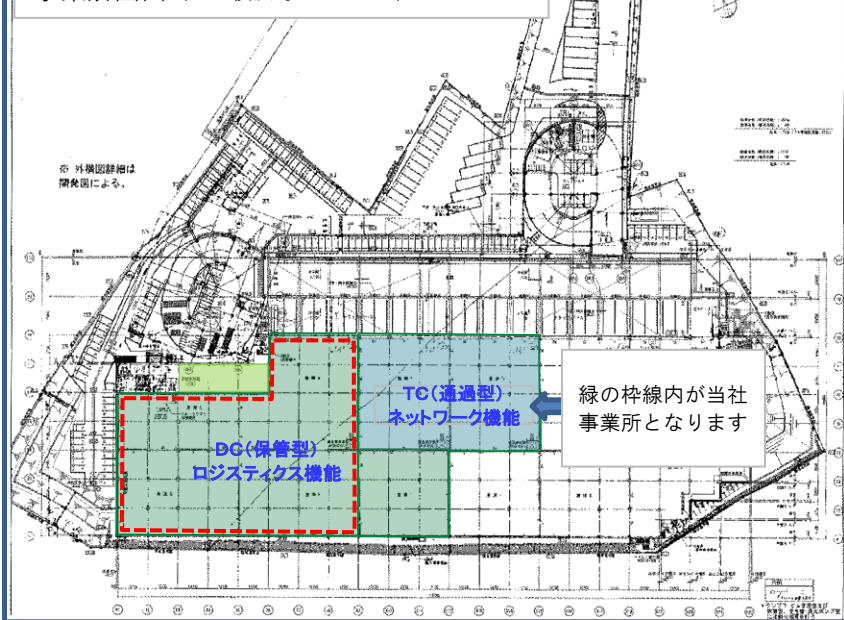

施設内覧できます！希望日をお教えてください→ロジスティクスの「？」にお応えします

事業所図面 (ORIX横浜町田ICロジスティクスセンター-1)

<<横浜貨物センター仕様>>

構造・規模	鉄骨鉄筋コンクリート造
利用区画	DC(保管型)機能5区画、TC(通過型)機能2区画
事業所面積	9964.46㎡ (3014.25坪)
TC(通過型)機能	3360.14㎡ (1016.44坪) パース含む
DC(保管型)機能	6132.47㎡ (1861.12坪) パース含む
事務室他	471.85㎡ (136.69坪)
天井高	梁下有効 5.5m
床形式/床荷重	高床(フラット高1m)/1.5t/㎡
その他	柱スパン10.7m パース幅13m ランプ車路13m
募集区画	DC区画5220.49㎡ (1579.2坪) パース含む