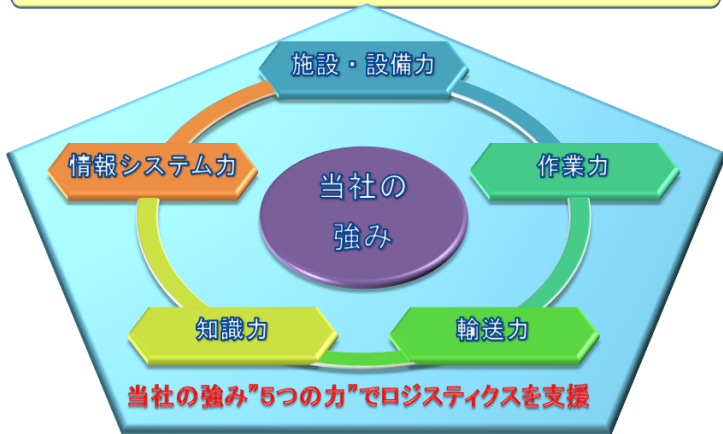

横浜貨物センター所在施設の正面入口

DC区画にも接車バースを完備!

施設内は十分な天井高!

当社ロジスティクスセンターの強み

お客さまのロジスティクスへの期待

安心できる保管施設	保管入出庫・発送作業	適正な輸送モード	調達・クロスドックなど	在庫精度・期限管理
DC/TC対応施設	波動・緊急時の対応	全国集配ネットワーク	物流アウトソーシング	一元DB化
資産アウトソーシング	検品・加工・納品代行	国内外一貫輸送	物流提案	情報の見える化

施設・設備力

- ・TC/DC機能の個々に接車バース完備、各波動も柔軟に対応

作業力

- ・作業力はTC/DC区画で横断的に確保。波動や緊急時にも対応

輸送力

- ・当施設は全国急便ネットワーク拠点で保管～全国輸配送をシームレスに実行。国際、路線、通運、区域、引越店との連携で多彩な輸送モードの組合せが可能

知識力

- ・調達物流やクロスドックなど、物流ノウハウを活かしアウトソーシングや3PLなど最適な物流提案が可能