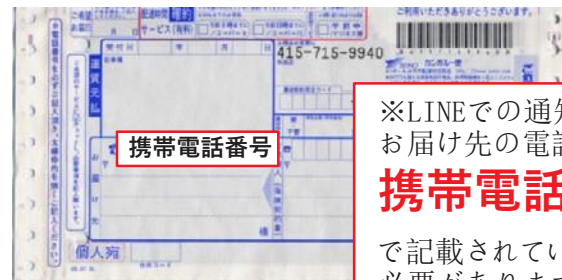

配達時間の変更、
Webでかんたん！

通知方法は2通り！

メールでの
通知は
こちらから

LINEでの
通知は
こちらから

PCの方は、こちらのURLからご登録いただけます。
<https://act.seino.co.jp/haitatsuJikanMail/applyMail.do>

**ぜひ、一度
ご利用ください！**

※LINEでの通知は、
お届け先の電話番号が
携帯電話番号

で記載されている
必要があります。