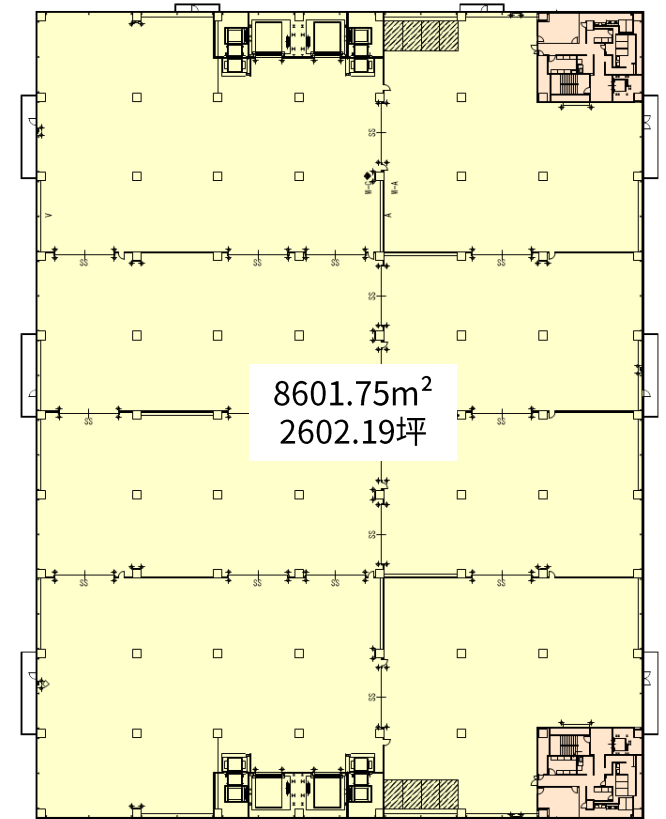

平面図

【1階】

1F

倉庫 : 4,579.47m² (1385.97坪)
パース : 2,574.45m² (778.76坪)
事務所 : 436.16m² (131.94坪)

【2階】 事務所のみ

2F

事務所 : 440.53m² (133.26坪)

【3・4・5階】

3F~5F

※各階貸床面積
倉庫 : 8601.75m² (2602.19坪)
事務所 : 173.85m² (52.58坪)

ニーズの高まる危険物の保管が可能

個室での危険物の適正保管ニーズが上昇していることを背景に、一般品と危険物の同一敷地内での保管が可能な第4種類の危険物保管倉庫の提供も予定しています。

建築概要

主要用途 | 危険物貯蔵庫（非居室）
 構造 | 鉄骨造（平屋・水上軒高5m）
 延床面積 | 約180平
 貯蔵する危険物 | 第四類
 貯蔵可能な数量 | 指定数量200倍