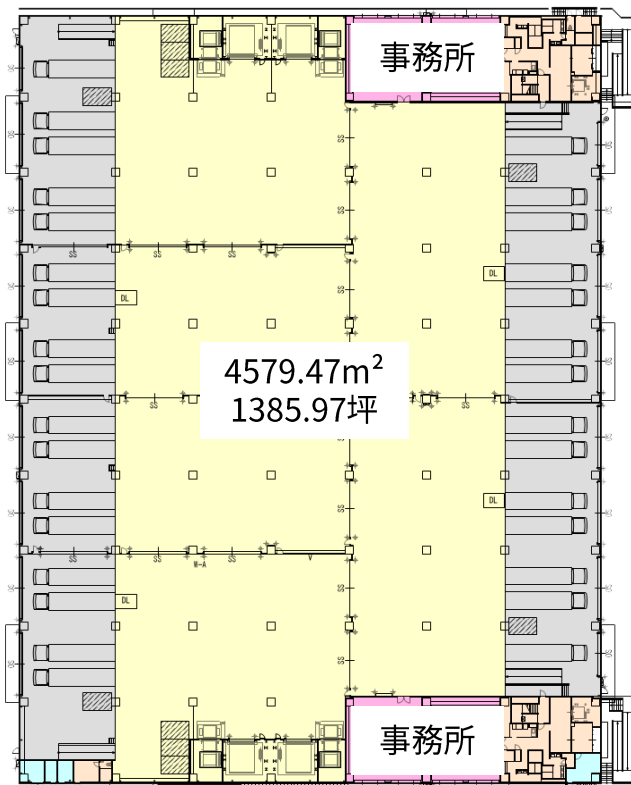

「西二丁目バス停」停留所下車徒歩約4分

厚木物流倉庫について

倉庫概要

 所在地とアクセス	神奈川県愛甲郡愛川町中津字桜台4031-1 相模原愛川ICより約3.8km 県央厚木ICより約5.4km 「本厚木駅」よりバスで約25分 「西二丁目バス停」停留所下車徒歩約4分		
	設備	垂直搬送機 4基 ドックレベラー 4基 荷物用EV 4基 乗用エレベーター 2基	その他設備
床荷重	1.5t/m ² (1Fのみ走行荷重2.5t)	延床面積	約11,000坪
トラックバース台数	16台 駐車場: 70台	梁下有効天井高	1F: 6.5m 3F~5F: 5.5m
作業用空調	倉庫 3F~5F (夏: 28°C、 冬18°C設定)	フォークリフト対応	1F: 2.5tまで 3F~5F: 1.5tまで

平面図

【1階】

1F

倉庫 : 4,579.47m² (1385.97坪)
パース : 2,574.45m² (778.76坪)
事務所 : 436.16m² (131.94坪)

【2階】 事務所のみ

2F

事務所 : 440.53m² (133.26坪)

【3・4・5階】

3F~5F

※各階貸床面積
倉庫 : 8601.75m² (2602.19坪)
事務所 : 173.85m² (52.58坪)

ニーズの高まる危険物の保管が可能

個室での危険物の適正保管ニーズが上昇していることを背景に、一般品と危険物の同一敷地内での保管が可能な第4種類の危険物保管倉庫の提供も予定しています。

建築概要

主要用途 | 危険物貯蔵庫（非居室）
 構造 | 鉄骨造（平屋・水上軒高5m）
 延床面積 | 約180平
 貯蔵する危険物 | 第四類
 貯蔵可能な数量 | 指定数量200倍