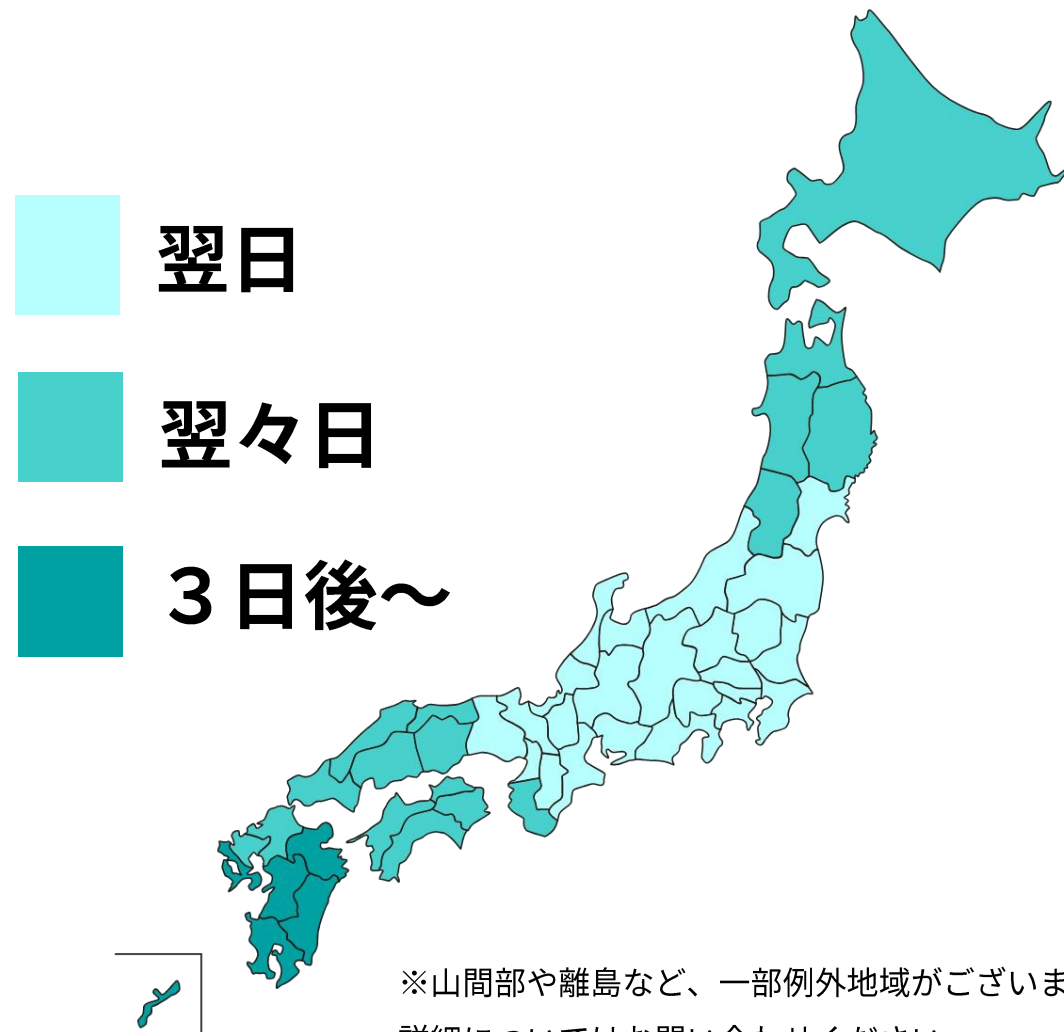

全国配送をカバーする物流拠点

配達リードタイム目安

翌日配達可能エリア

- 東北 : 宮城 (仙台市など) 福島 (福島市など)
- 関東 : 全域
- 北陸 : 全域
- 中部 : 全域
- 関西 : 滋賀 京都 奈良 大阪 兵庫 (神戸市など)

翌々日配達可能エリア

- 北海道 : 札幌市を含む一部地域
- 東北 : 青森 岩手 秋田 宮城の上記以外の地域
- 関西 : 和歌山 兵庫の上記以外の地域
- 四国 : 全域
- 山陽 : 全域
- 九州 : 佐賀 福岡

3日～4日後配達可能エリア

- 北海道 : 上記以外
- 九州 : 上記以外