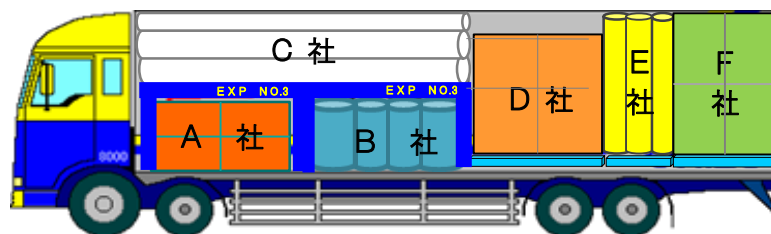

“全国ネットワーク”

メガ<sup>エキス</sup>EXP便！のご案内

(積み合せ便)

西濃エクスプレス株式会社

<2023年7月>

# 輸送パターン (積み合せ貸切/メガEXP便)

## 1. 積み合せ貸切輸送

一車貸切より安価♪

4 t車・7 t車・13 t車で運行します