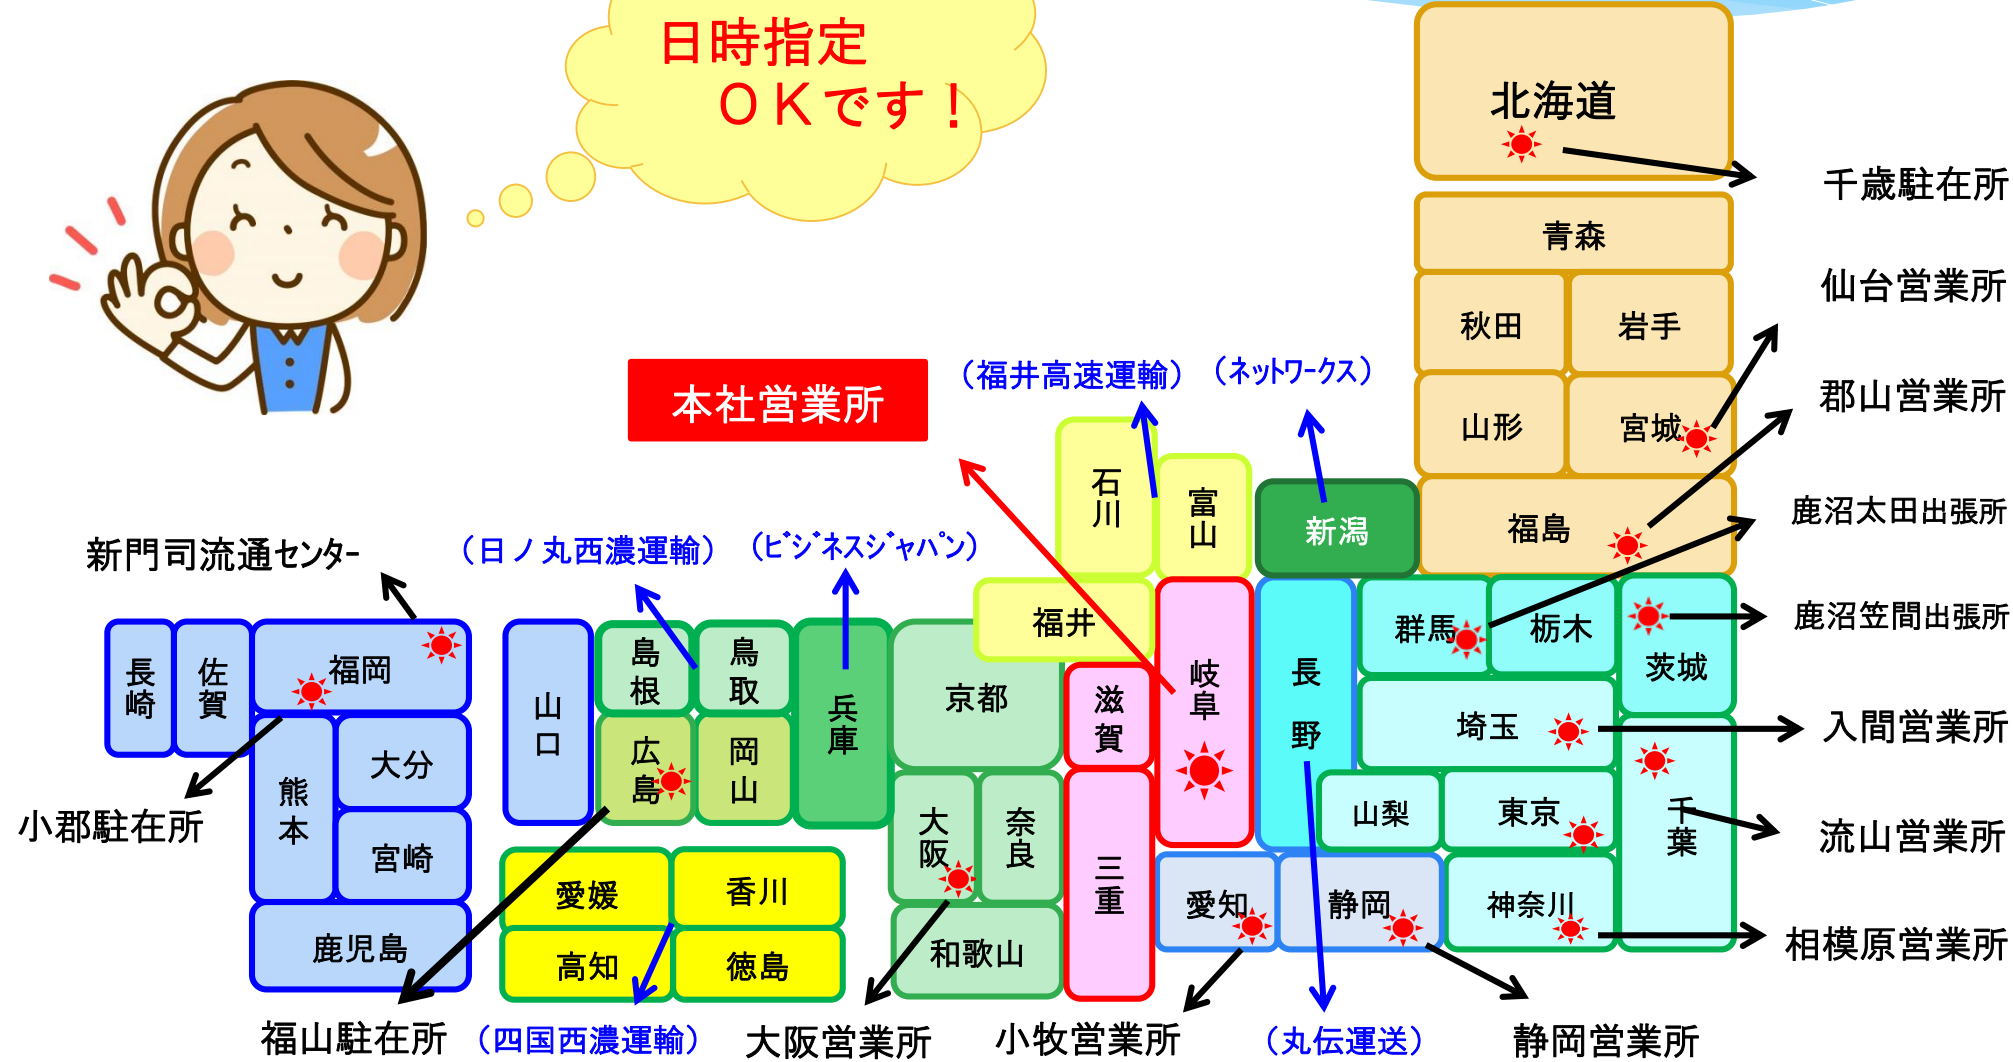

日時指定
OKです!

本社営業所