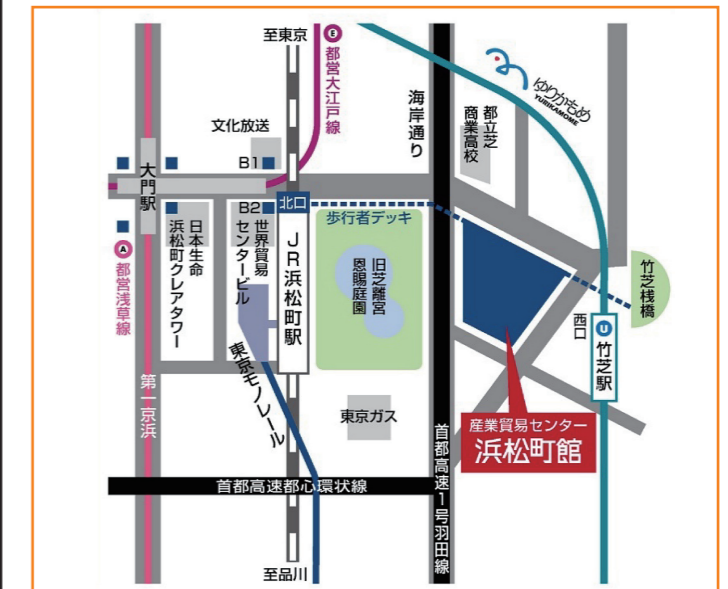

### 大阪開催

#### 第5回物流業界研究セミナー大阪

日時 令和5年1月28日(土)  
11:00 ~ 16:30

会場 ハービスHALL B2F  
〒530-0001  
大阪府大阪市北区梅田2-5-25  
ハービスOSAKA B2F

- 阪神梅田駅(西改札)より徒歩6分
- 地下鉄四つ橋線西梅田駅(北改札)より徒歩6分
- JR大阪駅(桜橋口)より徒歩7分
- JR東西線北新地駅(西改札)より徒歩10分
- 地下鉄御堂筋線梅田駅(南改札)より徒歩10分
- 地下鉄谷町線東梅田駅(北改札)より徒歩10分
- 阪急梅田駅より徒歩15分

### 東京開催

#### 第9回物流業界研究セミナー東京

日時 令和5年2月3日(金)  
11:00 ~ 16:30

会場 東京都立産業貿易センター  
浜松町館 3F  
〒105-0022  
東京都港区海岸1-7-1 産業貿易センター 3F

- JR浜松町駅(北口)から約350m 徒歩5分
- 東京モノレール浜松町駅(北口)から約350m 徒歩5分
- ゆりかもめ(新交通)竹芝駅から約100m 徒歩2分
- 都営浅草線(地下鉄)大門駅から約450m 徒歩7分
- 都営大江戸線(地下鉄)大門駅から約450m 徒歩7分